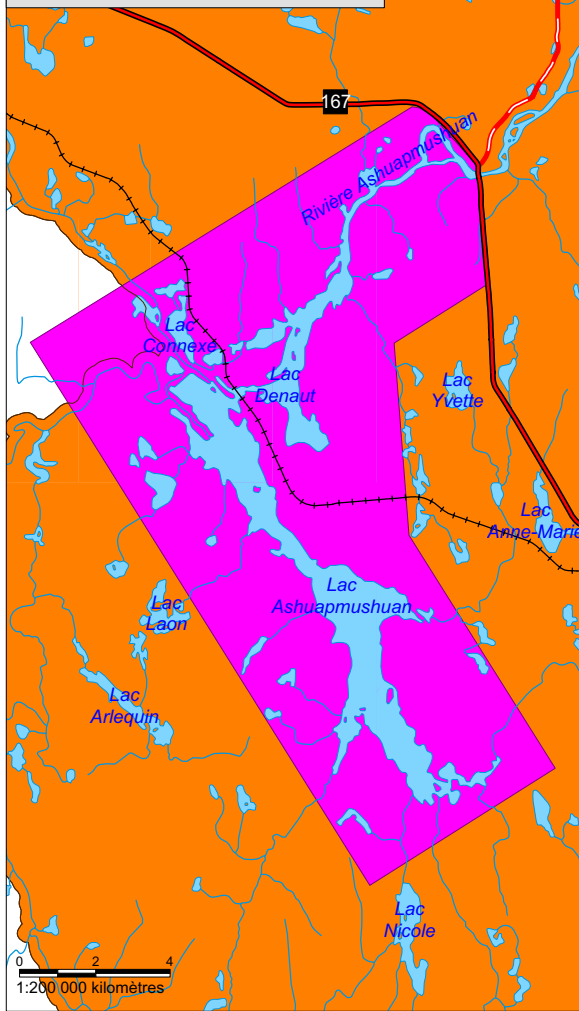

**Annexe 4.2 - Innu assi
Mashteuiatsh**

Innu Assi lac Ashuapmushuan

Légende

- Affectations autochtones**
- Limite du Nitassinan de Mashteuiatsh
 - Innu Assi - Limite actuelle de Mashteuiatsh
 - Innu Assi
 - Site patrimonial
 - Parc Innu
 - Autre parc
 - Réserve faunique Ashuapmushuan
 - Territoire conventionné (CBJNQ)
- Affectation allochtone**
- Limite de municipalité
- Réseau routier**
- Route provinciale
 - Route secondaire
 - Chemin forestier principal
 - Voie ferrée
- Hydrographie**
- Lac / Rivière
 - Cours d'eau

Sources:
Géomatique Canada, MRN et BGR.

Note:
La superficie et la délimitation définitives des différentes affectations territoriales seront convenues entre l'entente de principe et la signature du Traité.