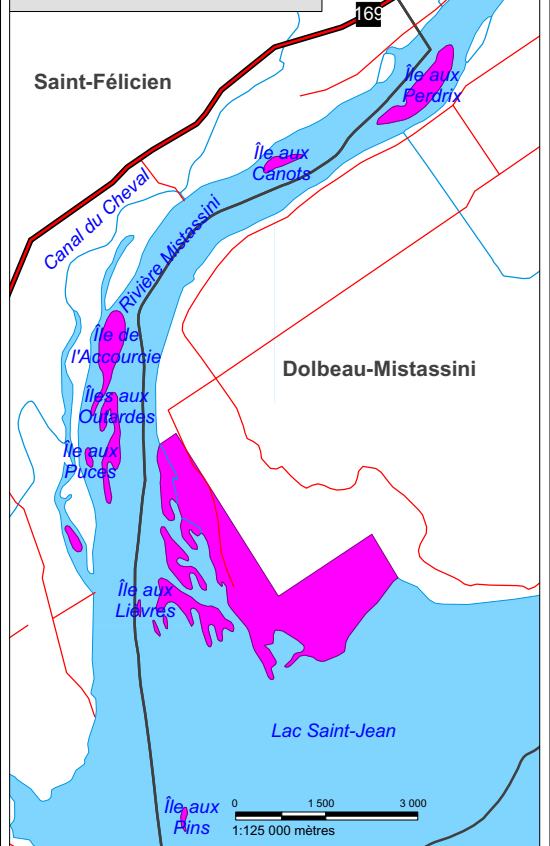

**Annexe 4.2 - Innu assi
Mashteuiatsh**

Innu Assi lac Ashuapmushuan

Légende

- Affectations autochtones**
- Limite du Nitassinan de Mashteuiatsh
 - Innu Assi - Limite actuelle de Mashteuiatsh
 - Innu Assi
 - Site patrimonial
 - Parc Innu
 - Autre parc
 - Réserve faunique Ashuapmushuan
 - Territoire conventionné (CBJNQ)
- Affectation allochtone**
- Limite de municipalité
- Réseau routier**
- Route provinciale
 - Route secondaire
 - Chemin forestier principal
 - Voie ferrée
- Hydrographie**
- Lac / Rivière
 - Cours d'eau

Sources:
Géomatique Canada, MRN et BGR.

Note:
La superficie et la délimitation définitives des différentes affectations territoriales seront convenues entre l'entente de principe et la signature du Traité.

Carte préparée par le
Conseil des Montagnais du Lac Saint-Jean
Tous droits réservés, mars 2002

Innu Assi Mashteuiatsh

Innu Assi Pointe-Racine

[Cliquer ici pour revenir à la table des matières](#)