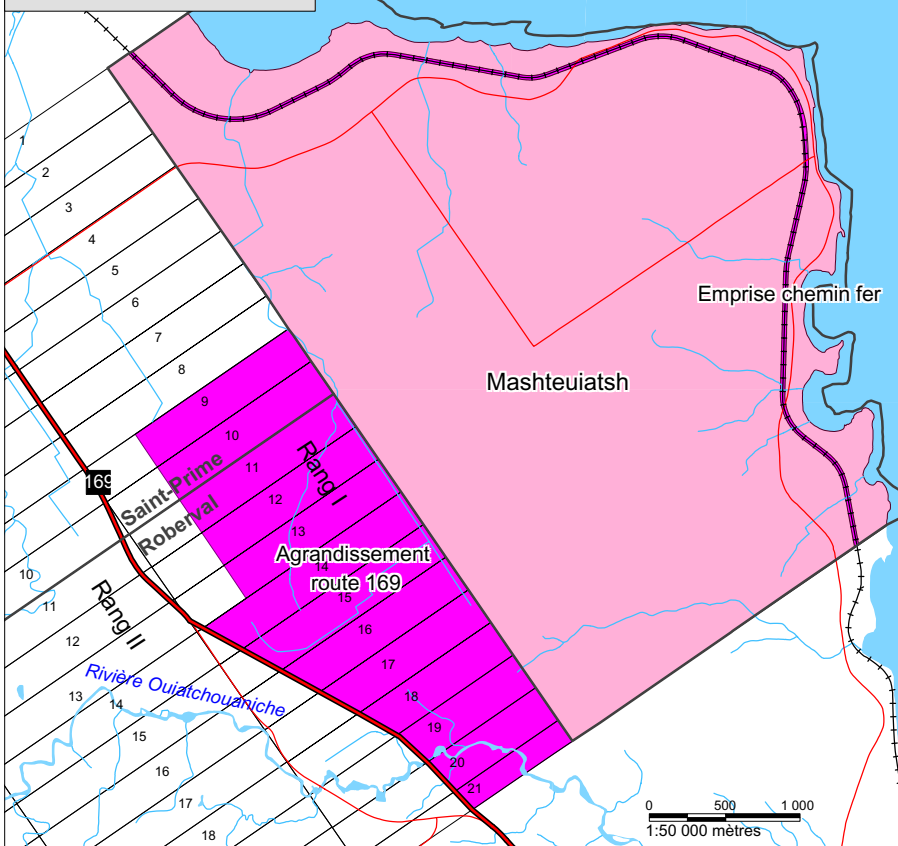

Innu Assi Mashteuiatsh